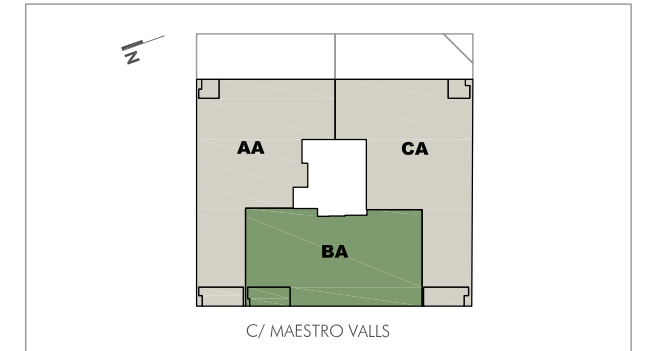

NEREA

RESIDENCIAL

EDIFICIO DE 20 VIVIENDAS LIBRES
C/ MAESTRO VALLS 23. VALENCIA
Septiembre 2019

PLANO DE SITUACIÓN

ESQUEMA EN PLANTA

Escala Gráfica

VIVIENDA **BA 1-2-3-4-5-6**

SUPERFICIE ÚTIL TOTAL	91.84 m ²
SUPERFICIE CONSTRUIDA	106.07 m ²
SUPERFICIE CONSTRUIDA + E.C.	121.46 m ²
TERRAZA NO COMPUTABLE	0.00 m ²