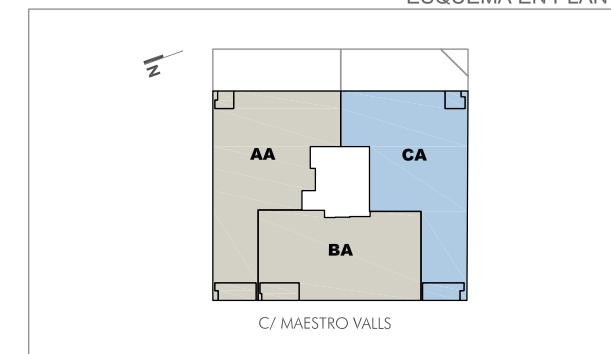

NEREA

RESIDENCIAL

EDIFICIO DE 20 VIVIENDAS LIBRES
 C/ MAESTRO VALLS 23. VALENCIA
 Septiembre 2019

PLANO DE SITUACIÓN

ESQUEMA EN PLANTA

VIVIENDA **CA 2-3-4-5-6**

SUPERFICIE ÚTIL TOTAL	109.29 m ²
SUPERFICIE CONSTRUIDA	129.38 m ²
SUPERFICIE CONSTRUIDA + E.C.	148.16 m ²
TERRAZA NO COMPUTABLE	0.00 m ²