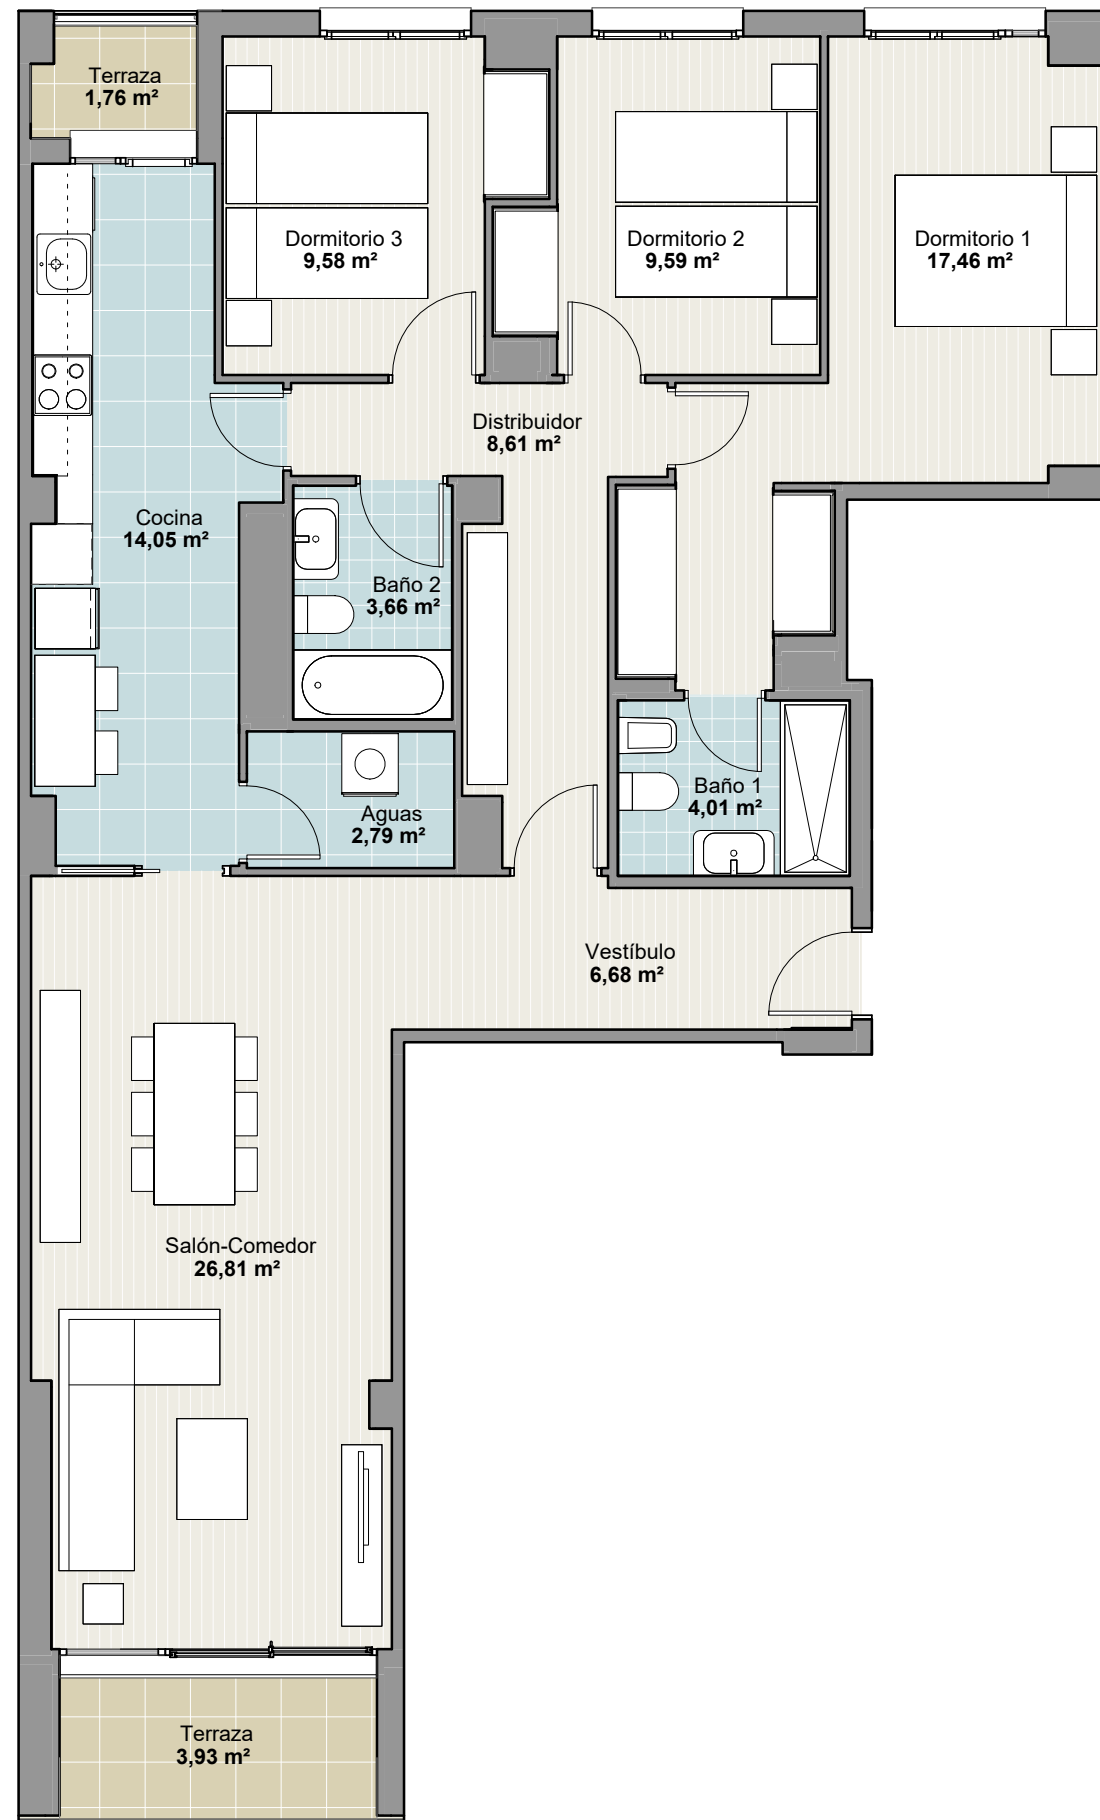

NEREA

RESIDENCIAL

EDIFICIO DE 21 VIVIENDAS LIBRES
C/ MAESTRO VALLS 23. VALENCIA
Septiembre 2021

PLANO DE SITUACIÓN

ESQUEMA EN PLANTA

VIVIENDA

AA 2-6

SUPERFICIE ÚTIL TOTAL	108,93 m ²
SUPERFICIE CONSTRUIDA	128,12 m ²
SUPERFICIE CONSTRUIDA + E.C.	146,72 m ²

ESCALA GRÁFICA