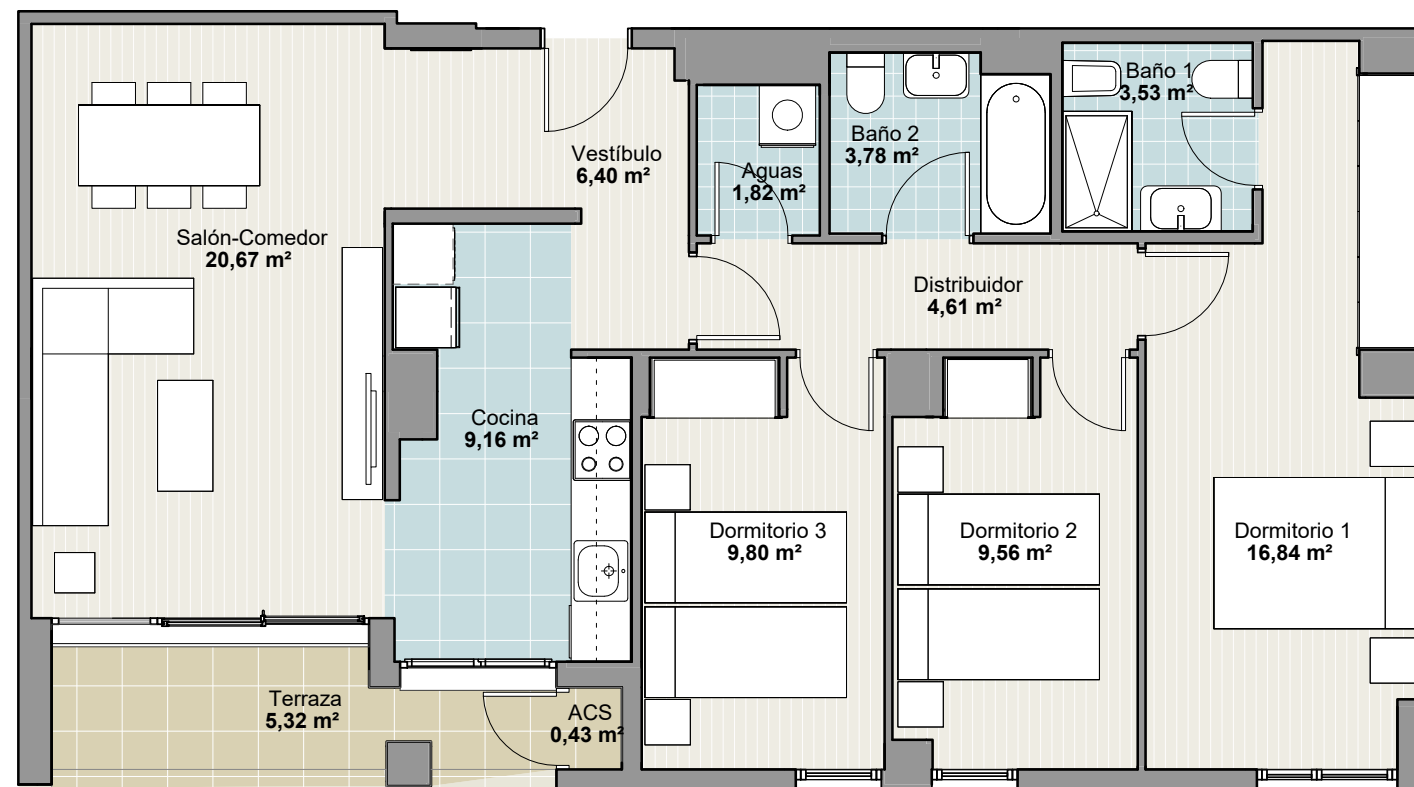

# NEREA

RESIDENCIAL

EDIFICIO DE 21 VIVIENDAS LIBRES  
C/ MAESTRO VALLS 23. VALENCIA  
Septiembre 2021

## PLANO DE SITUACIÓN

## ESQUEMA EN PLANTA

## BA 1-6

SUPERFICIE ÚTIL TOTAL	91,92 m <sup>2</sup>
SUPERFICIE CONSTRUIDA	106,98 m <sup>2</sup>
SUPERFICIE CONSTRUIDA + E.C.	122,51 m <sup>2</sup>

ESCALA GRÁFICA