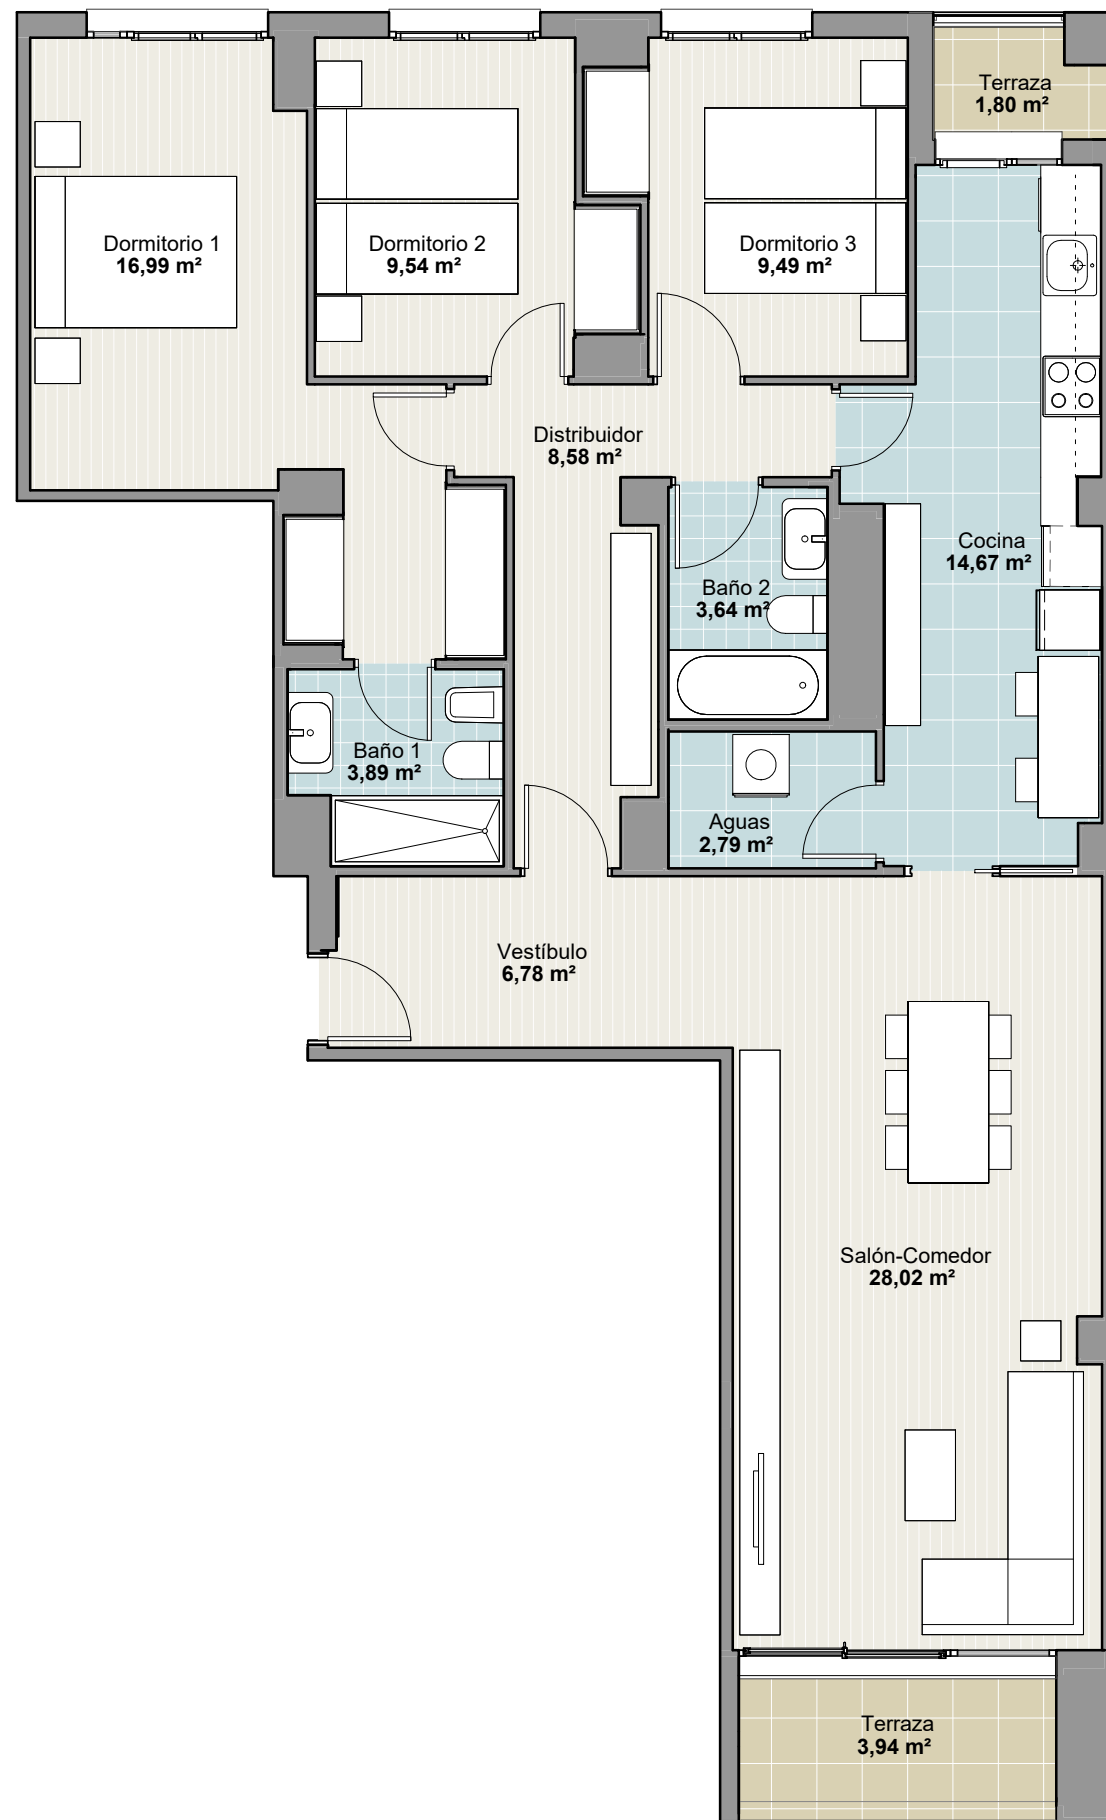

NEREA

RESIDENCIAL

EDIFICIO DE 21 VIVIENDAS LIBRES
C/ MAESTRO VALLS 23. VALENCIA
Septiembre 2021

PLANO DE SITUACIÓN

ESQUEMA EN PLANTA

VIVIENDA

CA 2-6

SUPERFICIE ÚTIL TOTAL	110,13 m ²
SUPERFICIE CONSTRUIDA	129,53 m ²
SUPERFICIE CONSTRUIDA + E.C.	148,34 m ²

ESCALA GRÁFICA