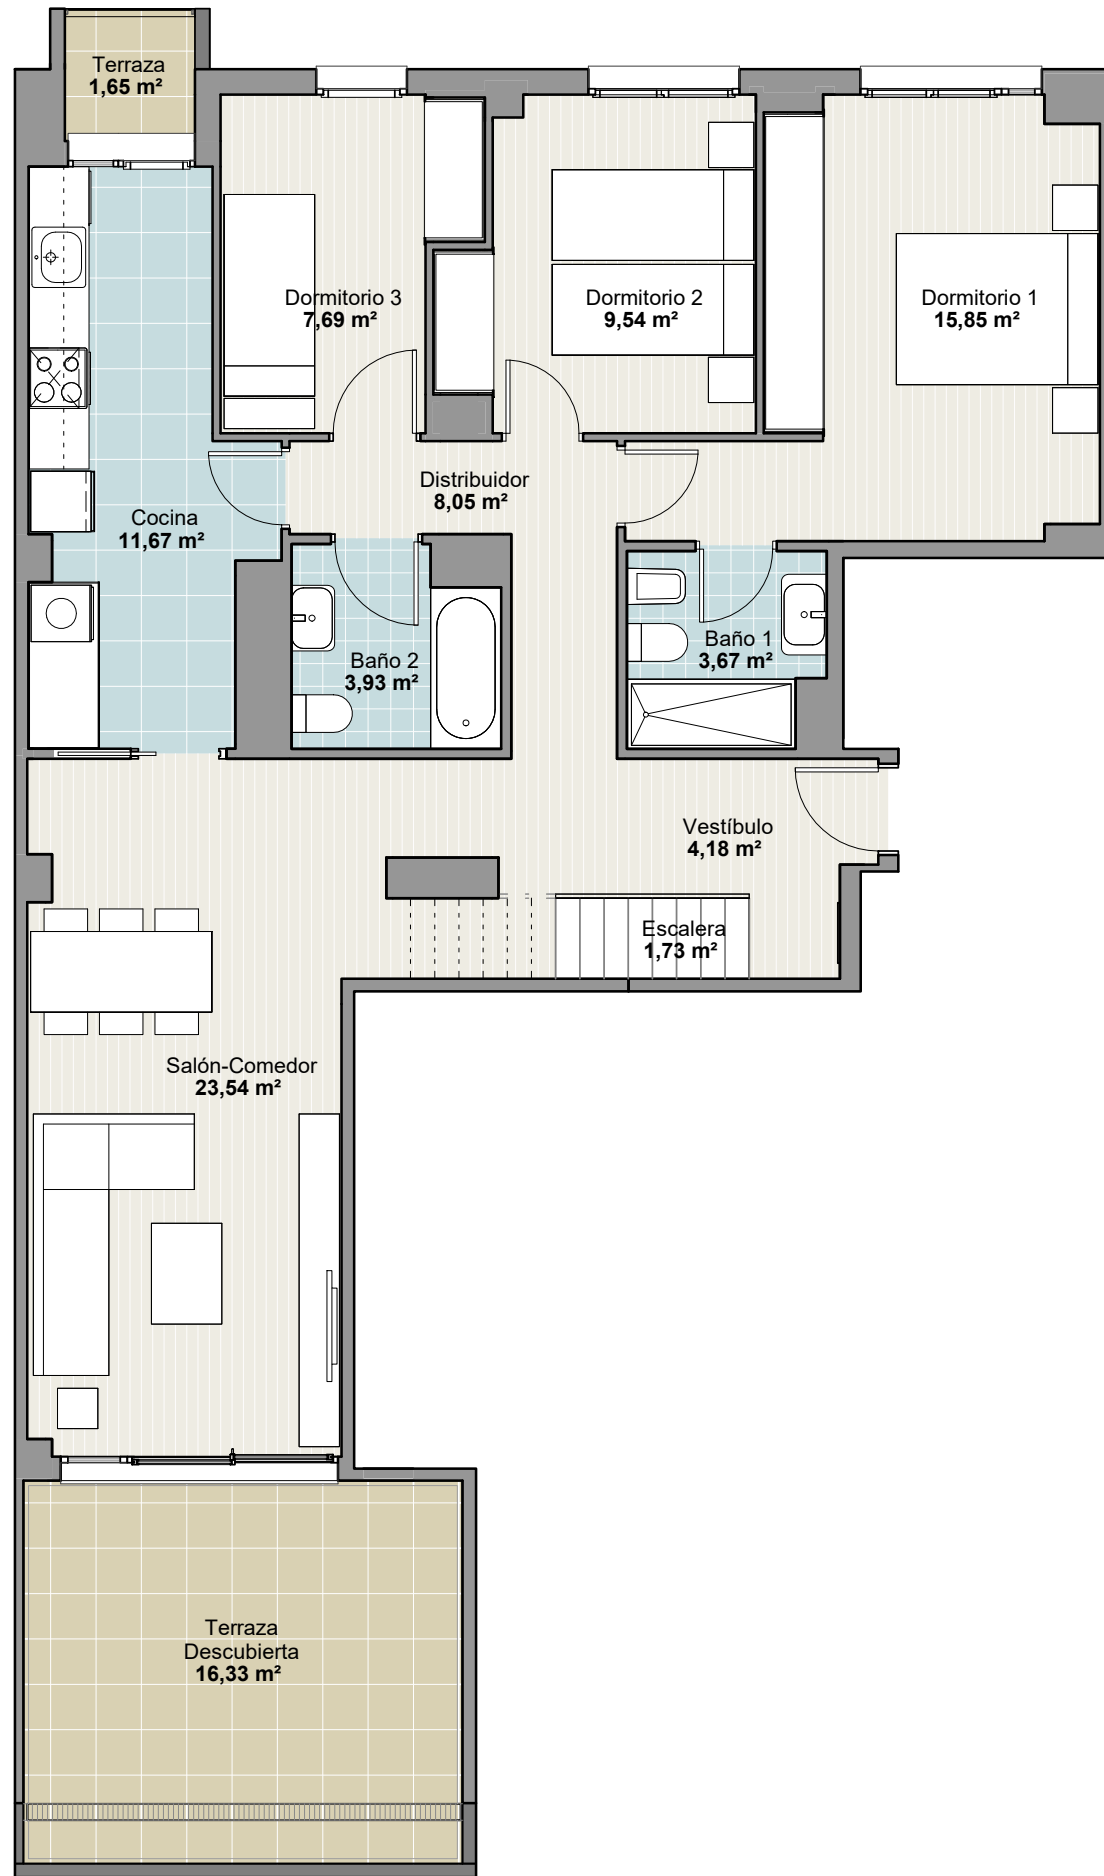

NEREA

RESIDENCIAL

EDIFICIO DE 21 VIVIENDAS LIBRES
C/ MAESTRO VALLS 23. VALENCIA
Septiembre 2021

PLANO DE SITUACIÓN

ESQUEMA EN PLANTA

VIVIENDA	AA PAT
SUPERFICIE ÚTIL TOTAL	130,03 m ²
SUPERFICIE CONSTRUIDA	145,88 m ²
SUPERFICIE CONSTRUIDA + E.C.	167,11 m ²
SUPERFICIE ÚTIL TERRAZA (0%)	38,90 m ²

ESCALA GRÁFICA