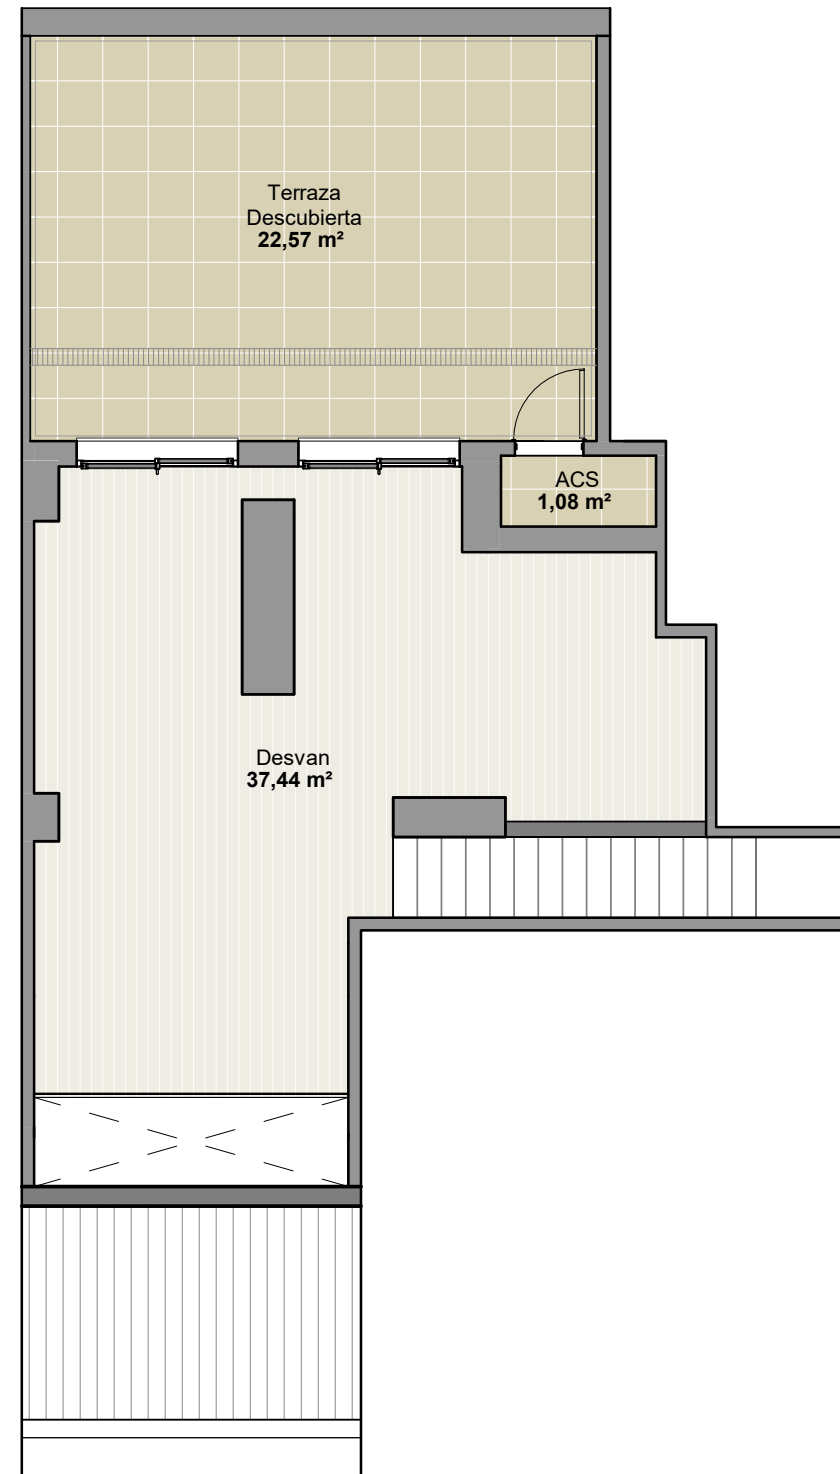

NEREA

RESIDENCIAL

EDIFICIO DE 21 VIVIENDAS LIBRES
C/ MAESTRO VALLS 23. VALENCIA
Septiembre 2021

PLANO DE SITUACIÓN

ESQUEMA EN PLANTA

VIVIENDA	AA PAT
SUPERFICIE ÚTIL TOTAL	130,03 m ²
SUPERFICIE CONSTRUIDA	145,88 m ²
SUPERFICIE CONSTRUIDA + E.C.	167,11 m ²
SUPERFICIE ÚTIL TERRAZA (0%)	38,90 m ²

ESCALA GRÁFICA