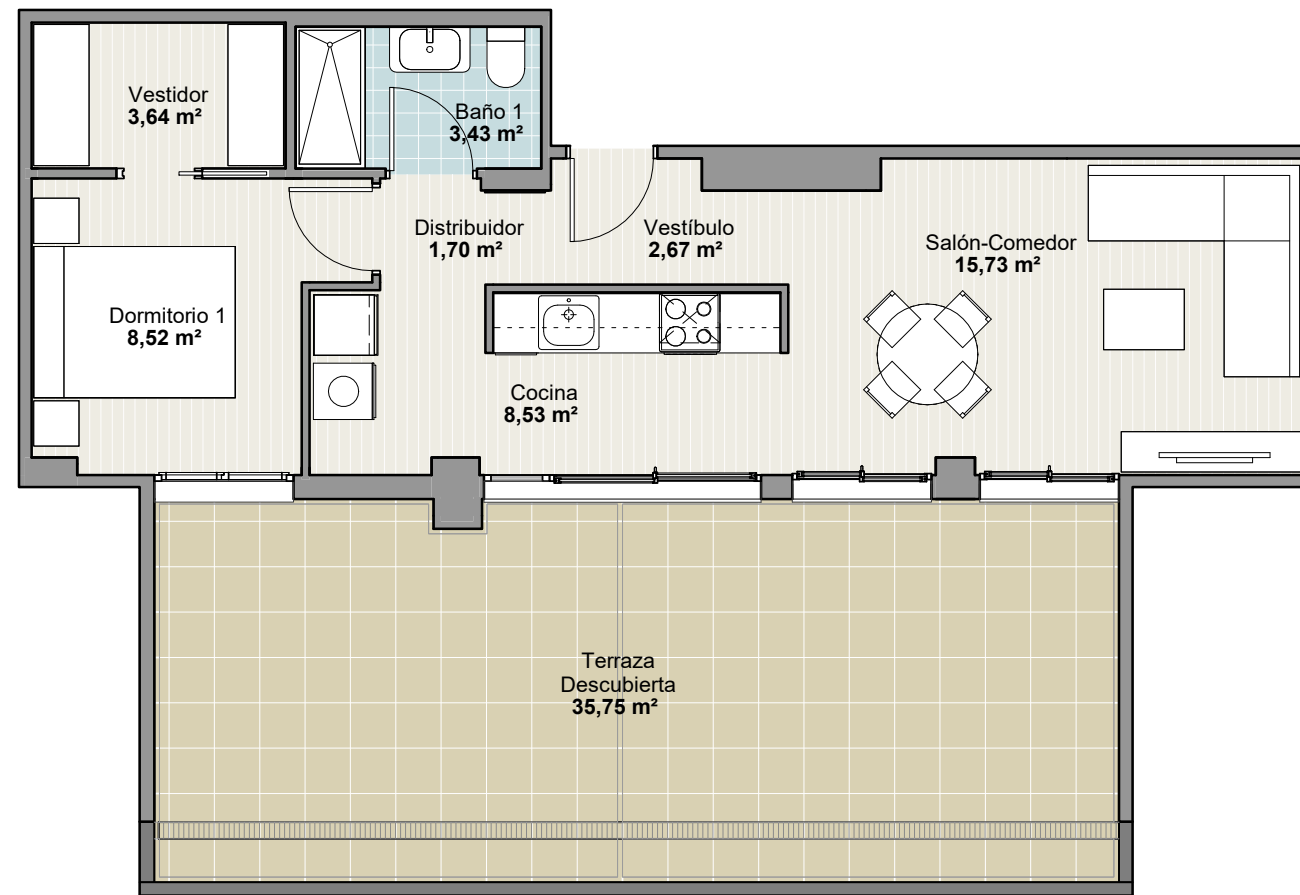

NEREA

RESIDENCIAL

EDIFICIO DE 21 VIVIENDAS LIBRES
C/ MAESTRO VALLS 23. VALENCIA
Septiembre 2021

PLANO DE SITUACIÓN

ESQUEMA EN PLANTA

VIVIENDA

BA PAT

SUPERFICIE ÚTIL TOTAL	44,23 m ²
SUPERFICIE CONSTRUIDA	52,22 m ²
SUPERFICIE CONSTRUIDA + E.C.	59,78 m ²
SUPERFICIE ÚTIL TERRAZA (0%)	35,75 m ²

ESCALA GRÁFICA