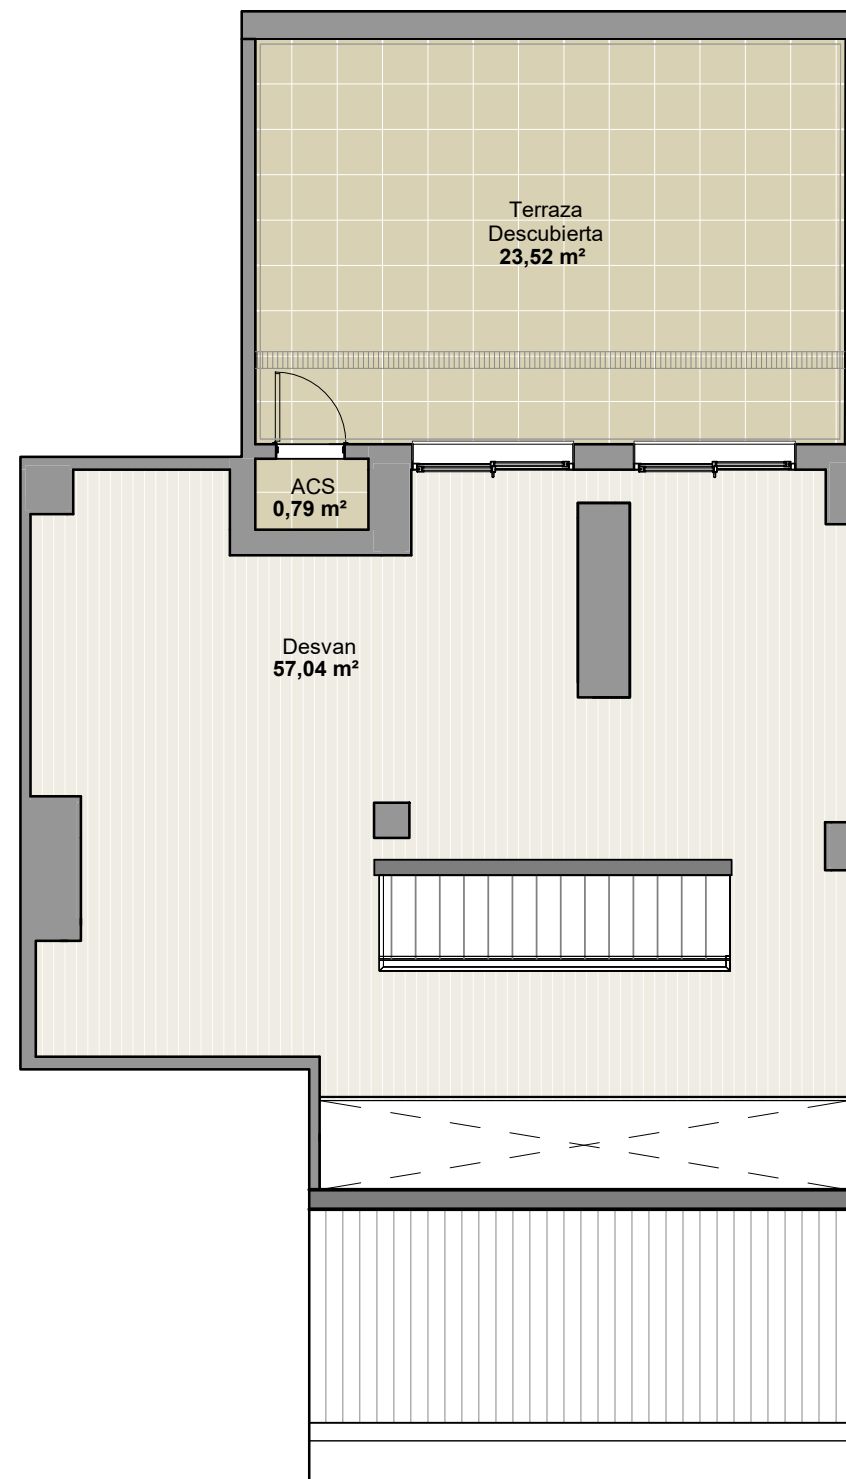

## PLANO DE SITUACIÓN

## ESQUEMA EN PLANTA

## CA PAT

SUPERFICIE ÚTIL TOTAL	160,57 m <sup>2</sup>
SUPERFICIE CONSTRUIDA	173,39 m <sup>2</sup>
SUPERFICIE CONSTRUIDA + E.C.	198,53 m <sup>2</sup>
SUPERFICIE ÚTIL TERRAZA (0%)	49,80 m <sup>2</sup>

ESCALA GRÁFICA