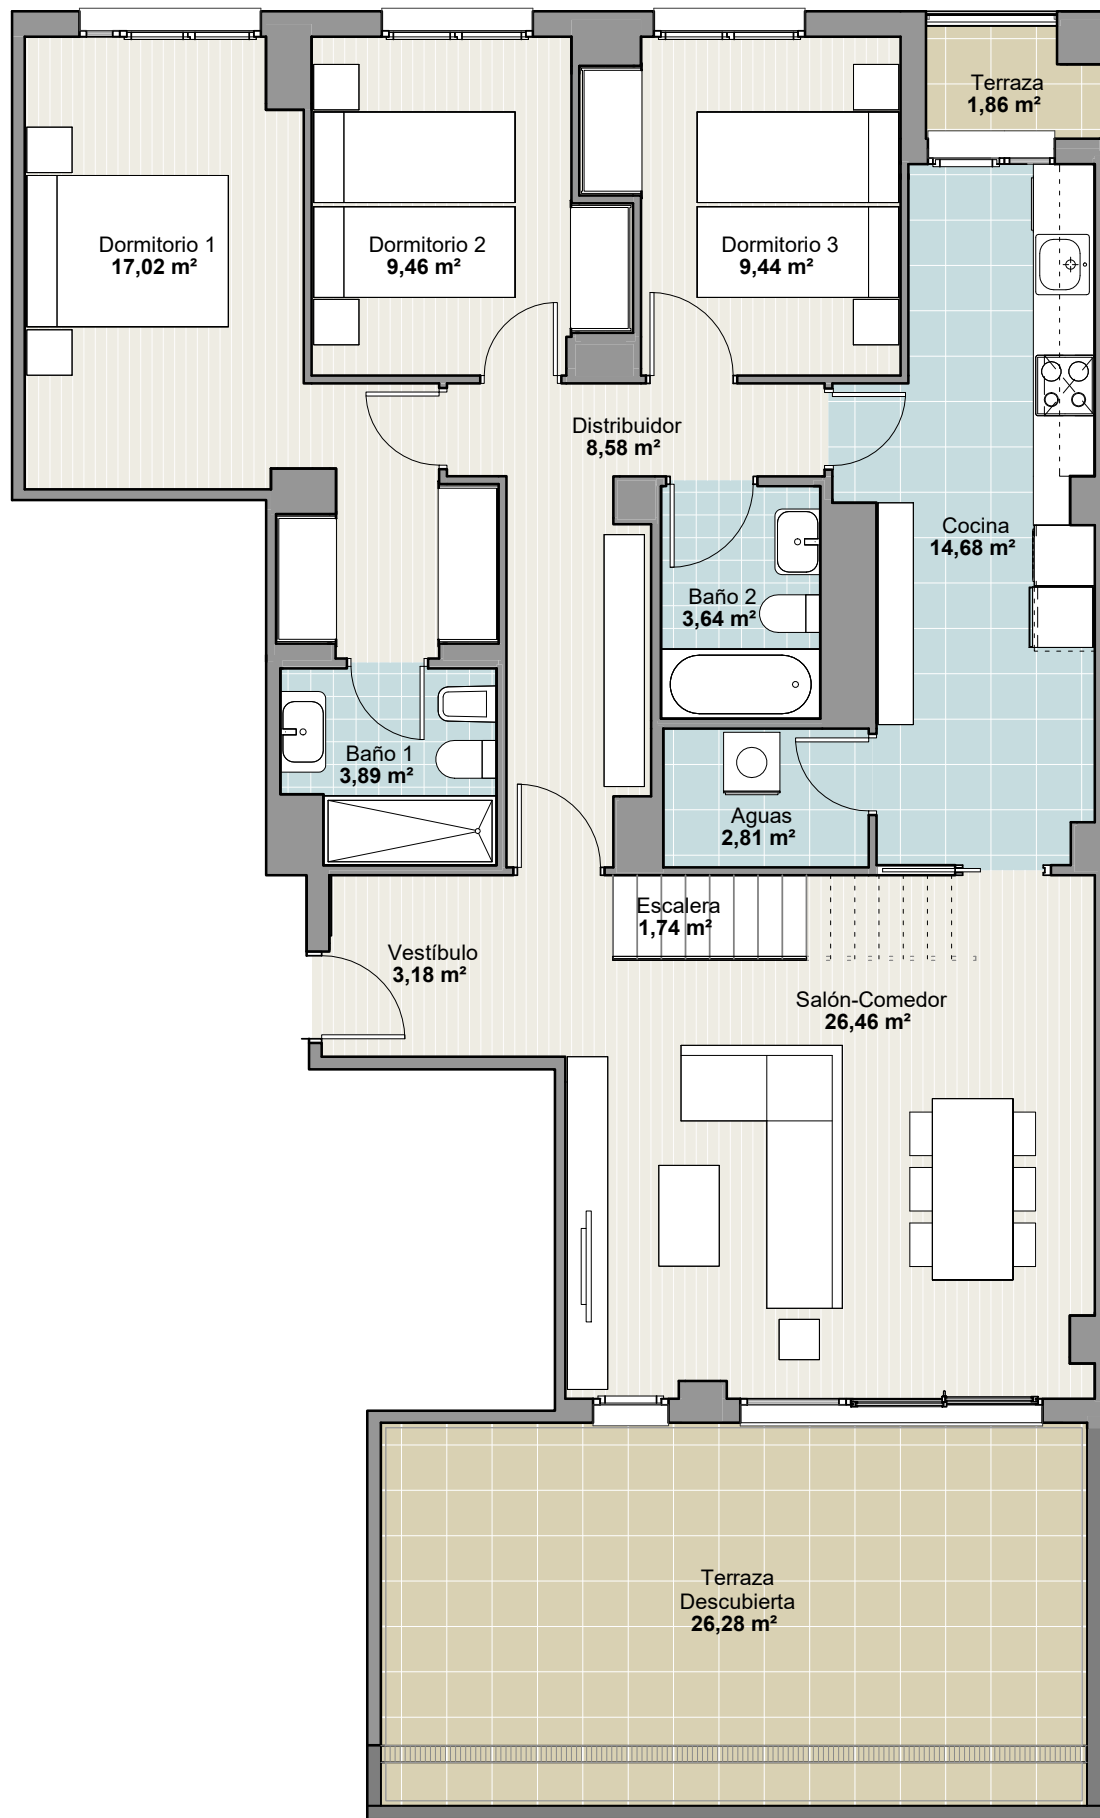

# NEREA

RESIDENCIAL

EDIFICIO DE 21 VIVIENDAS LIBRES  
C/ MAESTRO VALLS 23. VALENCIA  
Septiembre 2021

## PLANO DE SITUACIÓN

## ESQUEMA EN PLANTA

## CA PAT

SUPERFICIE ÚTIL TOTAL	160,57 m <sup>2</sup>
SUPERFICIE CONSTRUIDA	173,39 m <sup>2</sup>
SUPERFICIE CONSTRUIDA + E.C.	198,53 m <sup>2</sup>
SUPERFICIE ÚTIL TERRAZA (0%)	49,80 m <sup>2</sup>

ESCALA GRÁFICA