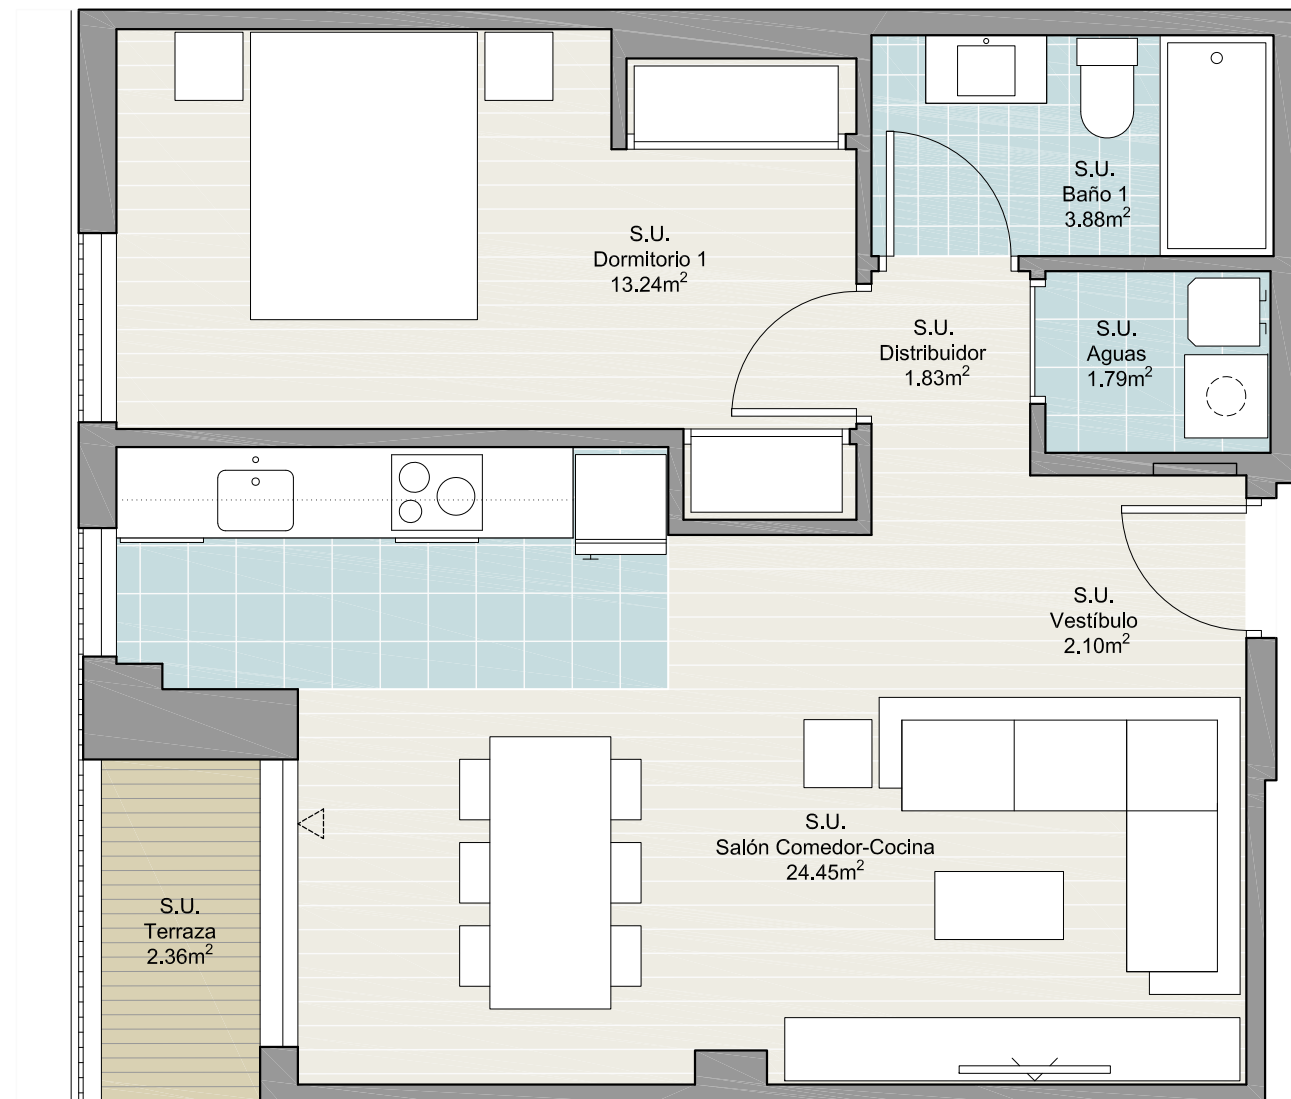

36 VIVIENDAS, ZONAS COMUNES, PISCINA Y APARCAMIENTO
C/ MÚSICO CHAPÍ. VALENCIA

FIRMUS HOMES

Abril 2023

VIVIENDA DA 0

SUPERFICIE ÚTIL INTERIOR TOTAL	47.29 m ²
SUPERFICIE ÚTIL TERRAZAS TOTAL	2.36 m ²
SUPERFICIE CONSTRUÍDA TOTAL + EC	67.36 m ²