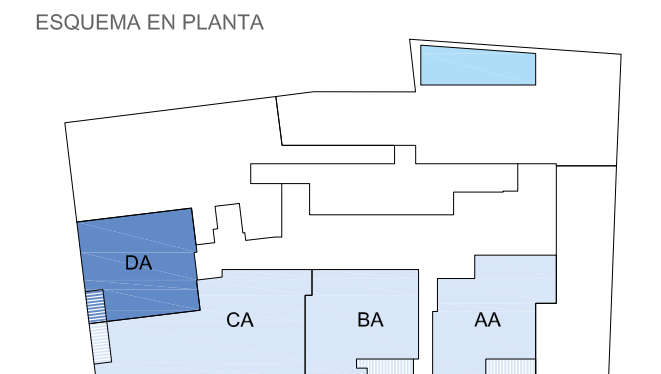

36 VIVIENDAS, ZONAS COMUNES, PISCINA Y APARCAMIENTO
C/ MÚSICO CHAPÍ. VALENCIA

FIRMUS HOMES

Abril 2023

VIVIENDA DA 0

SUPERFICIE ÚTIL INTERIOR TOTAL	47.29 m ²
SUPERFICIE ÚTIL TERRAZAS TOTAL	2.36 m ²
SUPERFICIE CONSTRUÍDA TOTAL + EC	67.36 m ²