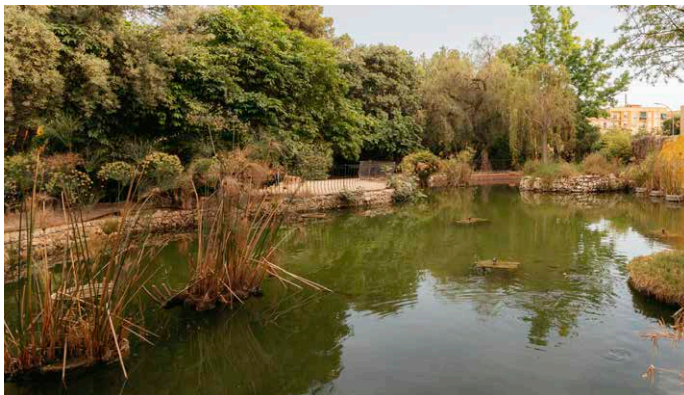

Vergel

PARC CENTRAL TORRENT

FIRMUS
HOMES

TODO A TU ALCANCE

Ubicado en la calle Vicent Galbis, Vergel Residencial se sitúa en una zona tranquila y de nueva construcción con excelentes conexiones. A tan solo unos minutos encontramos las estaciones de metro Torrent y Torrent Avinguda, y una rápida salida hacia Valencia en coche.

La zona destaca por su ambiente familiar y su cercanía a espacios verdes como el Huerto de Trénor, Parc Central y la extensa huerta valenciana por la que salir a pasear o dar una vuelta en bici cualquier día de la semana. Una oportunidad para vivir en contacto con la naturaleza sin renunciar a los servicios de la ciudad.

Vergel Residencial ofrece unas cuidadas zonas comunes para disfrutar cada día de tus momentos de descanso y relax. Una magnífica piscina con cómodos escalones de entrada y con zonas verdes para tumbarse al sol o a la sombra tras un agradable baño en verano. Junto a la piscina, encontramos una arboleda con zona de picnic y mesas para comer, tomar algo o merendar tranquilamente bajo los árboles.