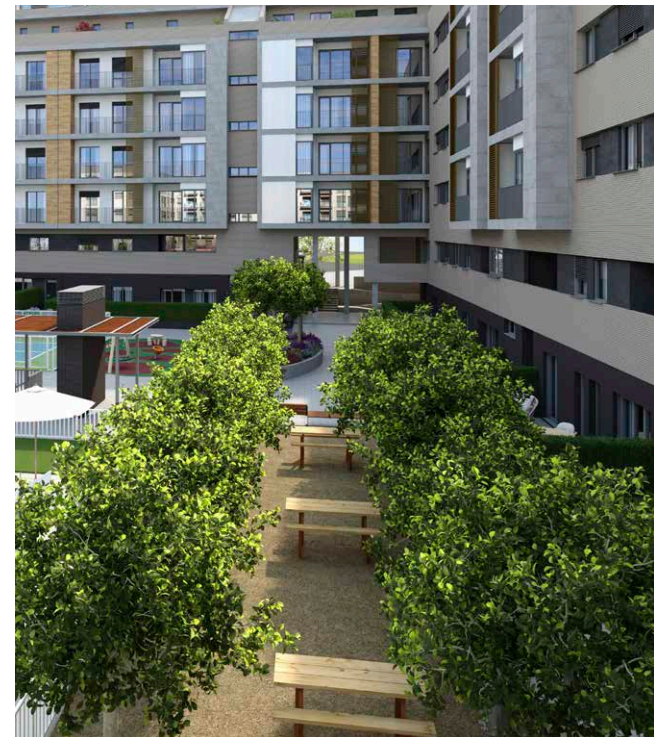

Vergel

PARC CENTRAL TORRENT

FIRMUS
HOMES

Vergel

PARC CENTRAL TORRENT

FIRMUS
H O M E S

ESTRENA VIDA

Vergel Residencial, un oasis de tranquilidad perfectamente conectado con Valencia. Un espacio pensado para crecer, compartir y disfrutar de la vida. Un proyecto con alma, rodeado de zonas verdes y junto a la zona de Parc Central, a tan solo unos minutos de los servicios más completos de la ciudad de Torrent.

Vergel

PARC CENTRAL TORRENT

FIRMUS
HOMES

TODO A TU ALCANCE

Ubicado en la calle Vicent Galbis, Vergel Residencial se sitúa en una zona tranquila y de nueva construcción con excelentes conexiones. A tan solo unos minutos encontramos las estaciones de metro Torrent y Torrent Avinguda, y una rápida salida hacia Valencia en coche.

Vergel Residencial ofrece unas cuidadas zonas comunes para disfrutar cada día de tus momentos de descanso y relax. Una magnífica piscina con cómodos escalones de entrada y con zonas verdes para tumbarse al sol o a la sombra tras un agradable baño en verano. Junto a la piscina, encontramos una arboleda con zona de picnic y mesas para comer, tomar algo o merendar tranquilamente bajo los árboles.

Vergel Residencial cuenta también con un parque infantil con columpios para que los más pequeños puedan divertirse con sus juegos preferidos sin tener que salir de casa. Además, encontramos una pista de Pickleball para poder hacer deporte en cualquier momento del día. El residencial dispone también de un Club social en una sala interior, para que puedas organizar tus eventos cómodamente y disfrutar de tus momentos de ocio en compañía de tu familia y amigos.