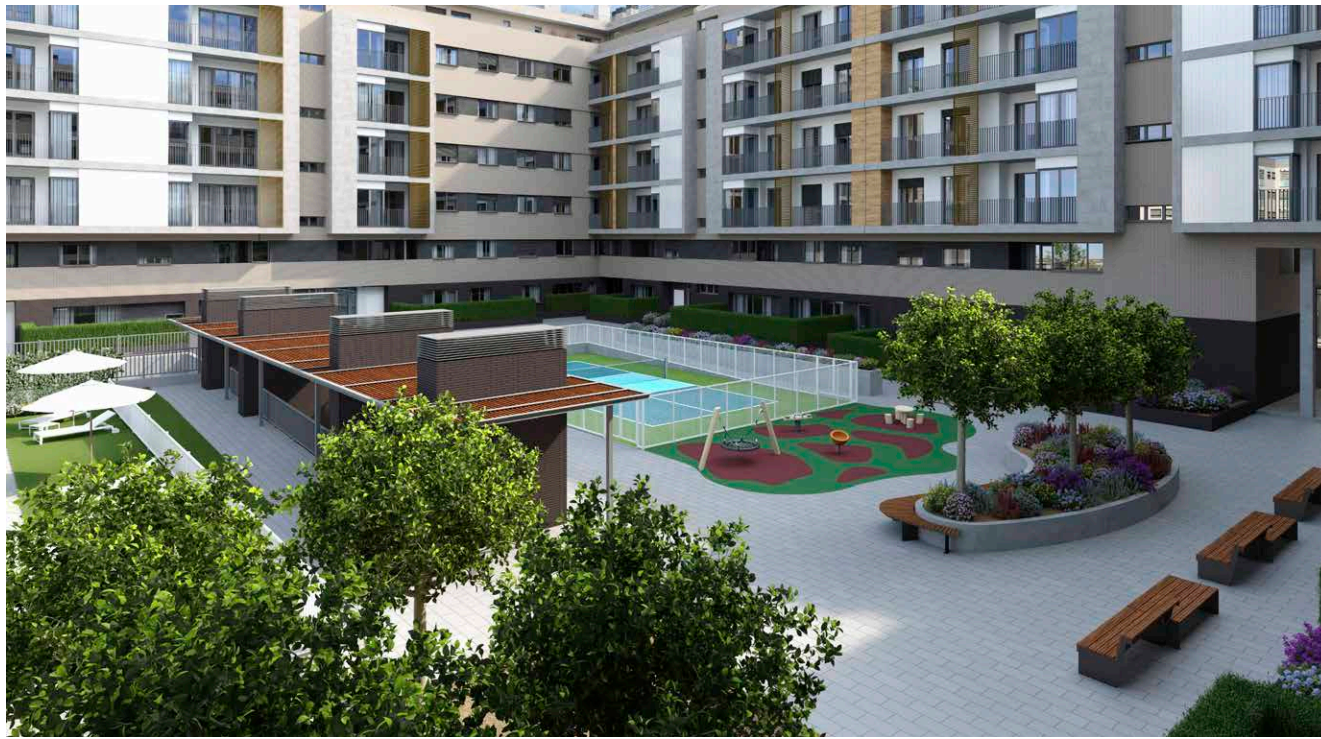

Vergel

PARC CENTRAL TORRENT

FIRMUS
HOMES

Vergel

PARC CENTRAL TORRENT

FIRMUS
H O M E S

ESTRENA VIDA

Vergel Residencial, un oasis de tranquilidad perfectamente conectado con Valencia. Un espacio pensado para crecer, compartir y disfrutar de la vida. Un proyecto con alma, rodeado de zonas verdes y junto a la zona de Parc Central, a tan solo unos minutos de los servicios más completos de la ciudad de Torrent.

Nuestro equipo te acompañará durante todo el proceso para ayudarte a tomar las mejores decisiones y que construyas tu casa ideal.

Pista de Pickleball

Parque infantil

Piscina

Zona de picnic

UNAS ZONAS COMUNES PARA DISFRUTAR

Vergel Residencial ofrece unas cuidadas zonas comunes para disfrutar cada día de tus momentos de descanso y relax. Una magnífica piscina con cómodos escalones de entrada y con zonas verdes para tumbarse al sol o a la sombra tras un agradable baño en verano. Junto a la piscina, encontramos una arboleda con zona de picnic y mesas para comer, tomar algo o merendar tranquilamente bajo los árboles.

Vergel Residencial cuenta también con un parque infantil con columpios para que los más pequeños puedan divertirse con sus juegos preferidos sin tener que salir de casa. Además, encontramos una pista de Pickleball para poder hacer deporte en cualquier momento del día. El residencial dispone también de un Club social en una sala interior, para que puedas organizar tus eventos cómodamente y disfrutar de tus momentos de ocio en compañía de tu familia y amigos.